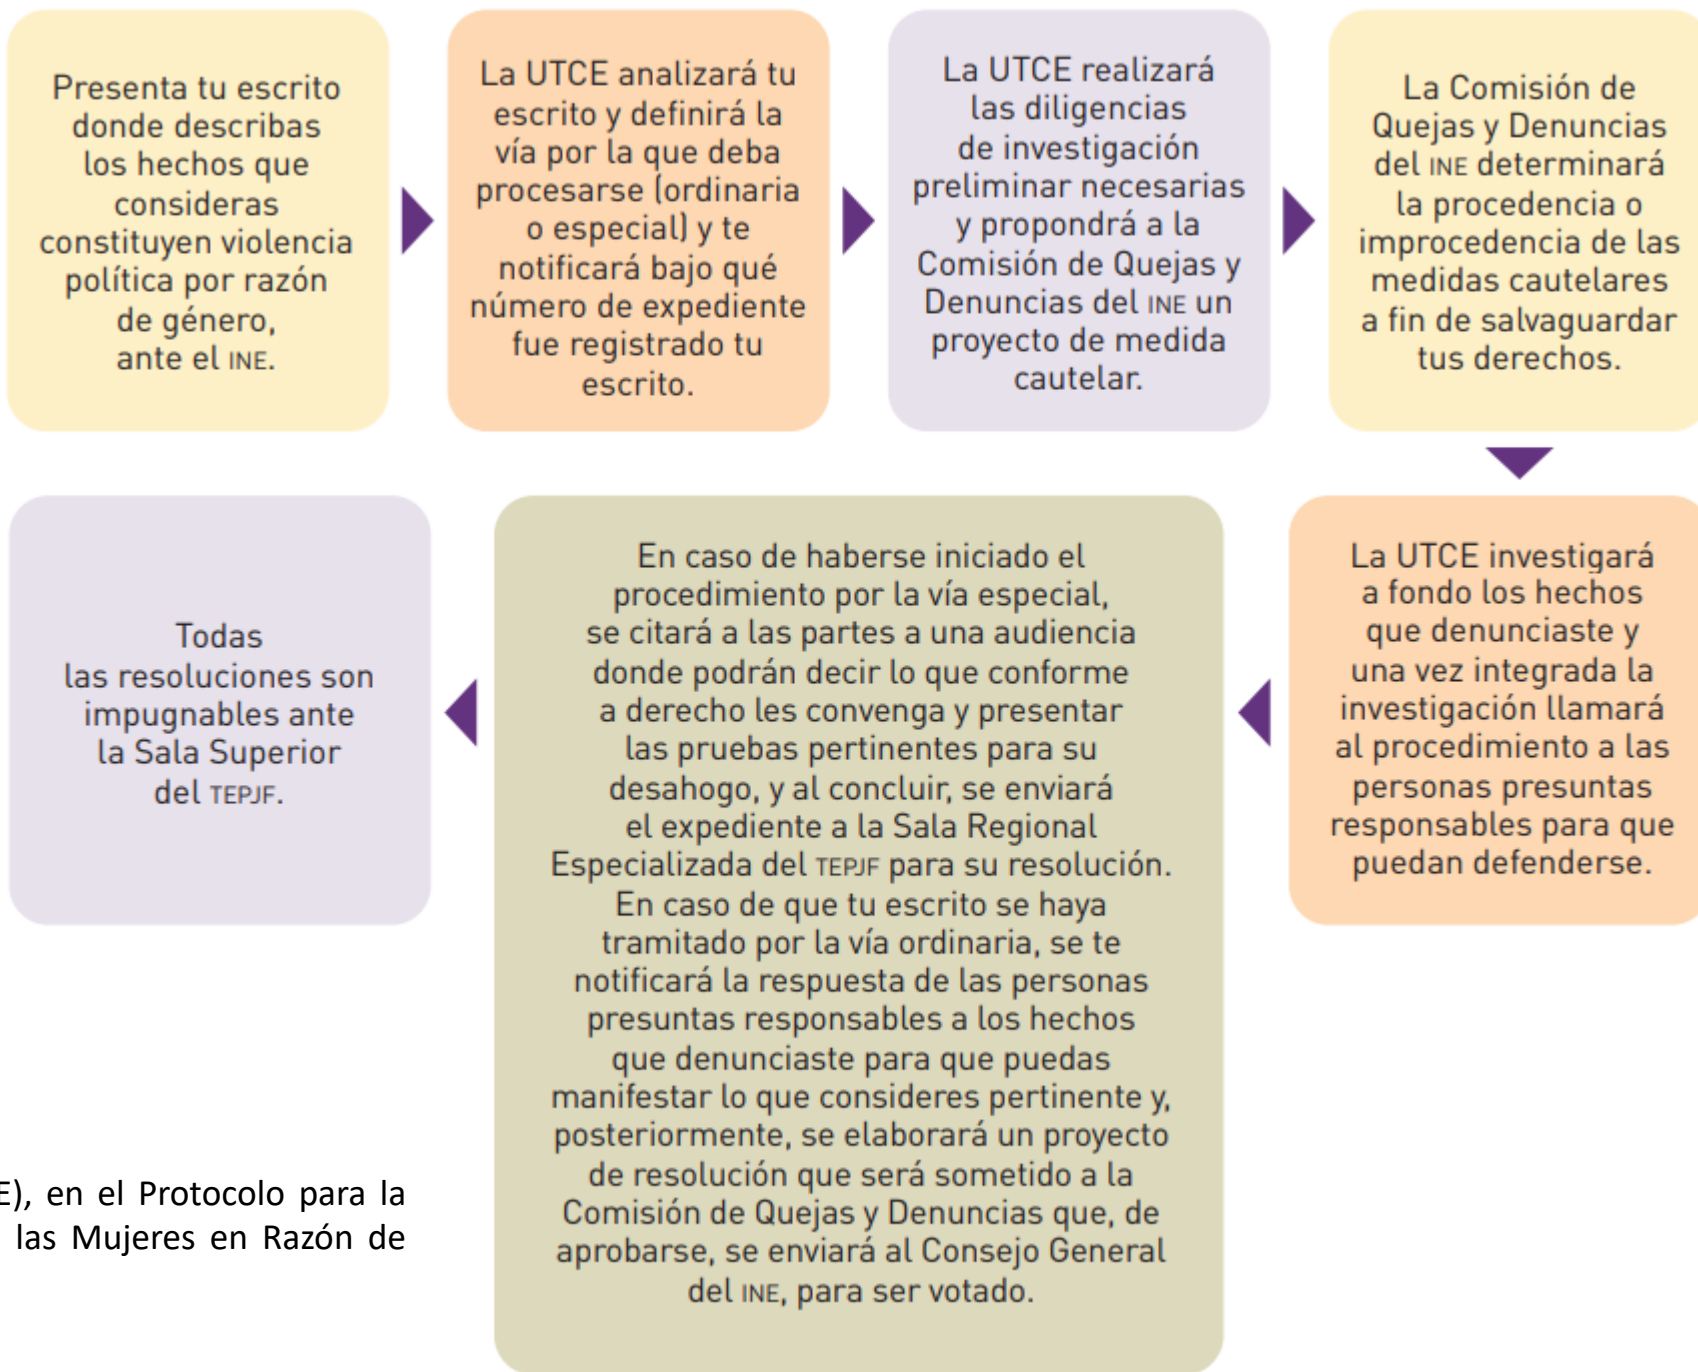

RUTA DE ACCIÓN
INSTITUTO NACIONAL
ELECTORAL
(INE)

INE

Unidad Técnica de lo Contencioso Electoral (UTCE).

Fuente: Instituto Nacional Electoral (INE), en el Protocolo para la Atención de la Violencia Política contra las Mujeres en Razón de Género.